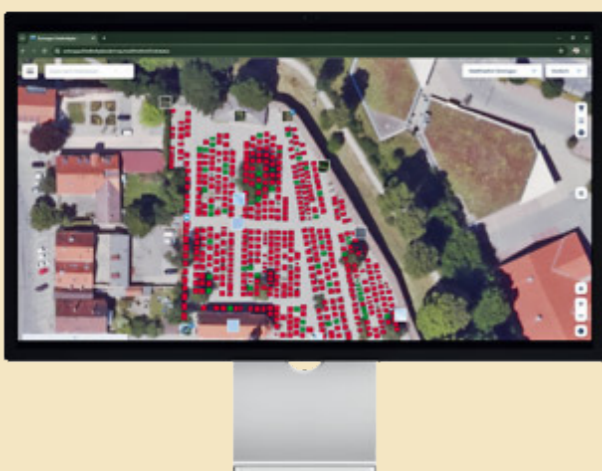

PBSGEO

Friedhöfe Schongau

Dank digitalem Programm – den Friedhof im Griff

„Die Arbeit mit dem digitalen Friedhofsplan bringt für uns eine ungeheure Arbeitserleichterung“, sagt Daniel Felsmann von der Stadtverwaltung Schongau. Die Umsetzung lief im Zusammenspiel mit PBSGEO ganz unkompliziert und wurde seitens der Mitarbeiter als „flott und zuvorkommend“ beschrieben.

Schongau, eine Stadt im oberbayerischen Landkreis Weilheim-Schongau, ist bekannt als Station an der Romantischen Straße zwischen Augsburg und Füssen. Die Stadt teilt sich in zwei Gemeinden: den Ortsteil Dornau (Weiler) und den Hauptort Schongau. Die Be-

wohnerinnen und Bewohner von Schongau können bei der Suche nach einer Grabstelle zwischen zwei Friedhöfen auswählen.

Der **Stadtfriedhof** mit 850 Gräbern befindet sich in der Innenstadt innerhalb

der Stadtmauer und besteht zum Teil aus sehr alten Grabstellen. Darum steht er heute unter Denkmal- sowie Ensembleschutz. Der **Waldfriedhof** in Schongau West ist modern angelegt und verfügt derzeit über 1.800 Gräber. Die Möglichkeiten zur Bestattung sind viel-

Der digitale Friedhofsplan des Friedhofs in Schongau.

fältig. Die Grabarten reichen von klassischen Erdgräbern, über Urnengräber in Stelen, in der Wand oder im Gemeinschaftsgrab bis hin zu immer beliebter werdenden Baumgräbern sowie Kindergräbern. Rund 130 Bestattungen im Jahr müssen bearbeitet werden, zeigt Daniel Felsmann, Mitarbeiter in der Stadtverwaltung Schongau auf.